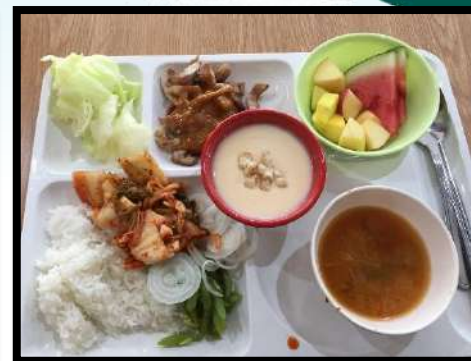

PINES カフェテリア 紹介

PINES INTERNATIONAL ACADEMY